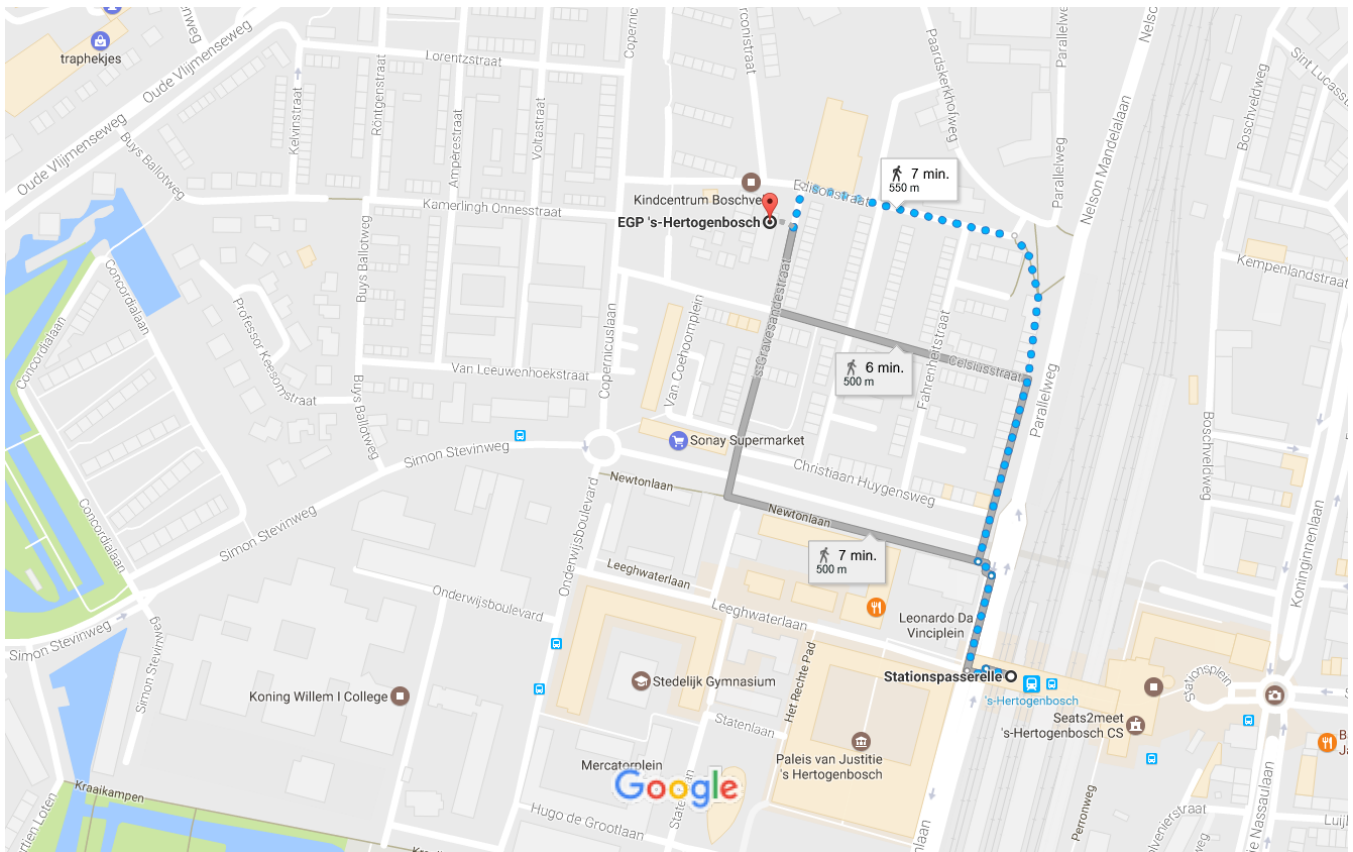

Stationspasserelle, 's-Hertogenbosch naar EGP 's-Hertogenbosch

Lopen 550 m, 7 min.

Kaartgegevens ©2017 Google 50 m

Wees voorzichtig. Aanwijzingen kunnen fouten bevatten, of gedeelten die niet geschikt zijn voor voetgangers.

Stationspasserelle

's-Hertogenbosch

- ↑ 1. Ga in westelijke richting op de Stationspasserelle 19 m
 - ↶ 2. Sla linksaf richting de Magistratenlaan 17 m
 - ↷ 3. Sla rechtsaf naar de Magistratenlaan 72 m
 - ↶ 4. Sla linksaf naar de Newtonlaan 18 m
 - ↷ 5. Sla rechtsaf richting de Edisonstraat 250 m
 - ↶ 6. Sla linksaf naar de Edisonstraat 160 m
 - ↶ 7. Sla linksaf naar de 's-Gravesandestraat 31 m
- [Je vindt je bestemming rechts](#)

EGP 's-Hertogenbosch

's-Gravesandestraat 1B, 5223 BR 's-Hertogenbosch

Deze aanwijzingen zijn alleen bedoeld om je reis te plannen. De omstandigheden op de weg kunnen als gevolg van wegwerkzaamheden, verkeersdrukte, het weer of andere situaties afwijken van het resultaat op de kaart. Houd daar bij het plannen van je reis rekening mee. En niet rechts inhalen of bumperkleven!